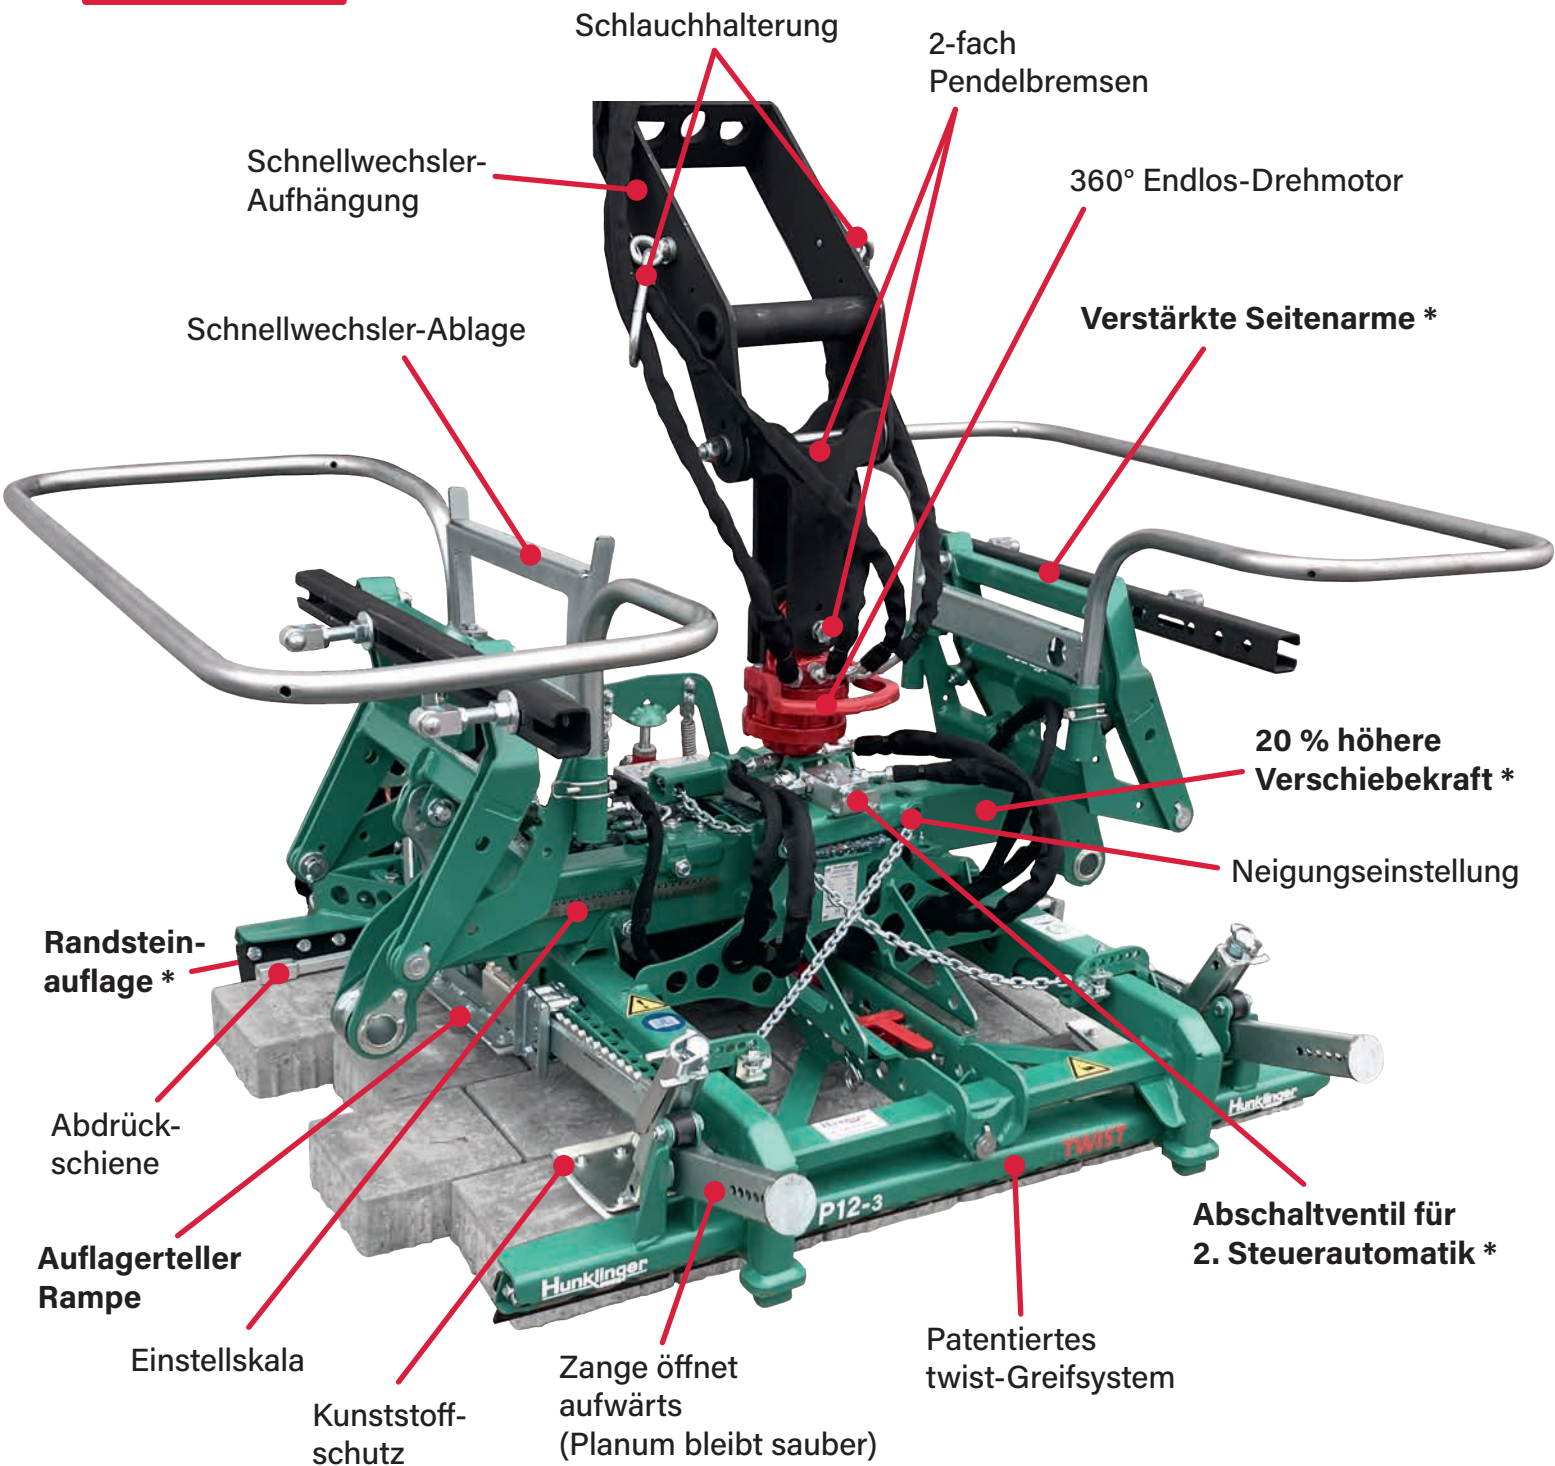

Pflastergreif P12-3

für Minibagger ab 2,5 t

Neue Serie

■ Eigengewicht:	220 - 245 kg, je nach Ausstattungsvariante
■ Tragfähigkeit:	400 kg
■ Steindicke:	4 - 16 cm
■ Klemmbereich Greifzange:	60 - 100 cm (75 - 115 cm)
■ Klemmbereich Ausrichtzange:	100 - 150 cm

*) Neu ggb. P12-2