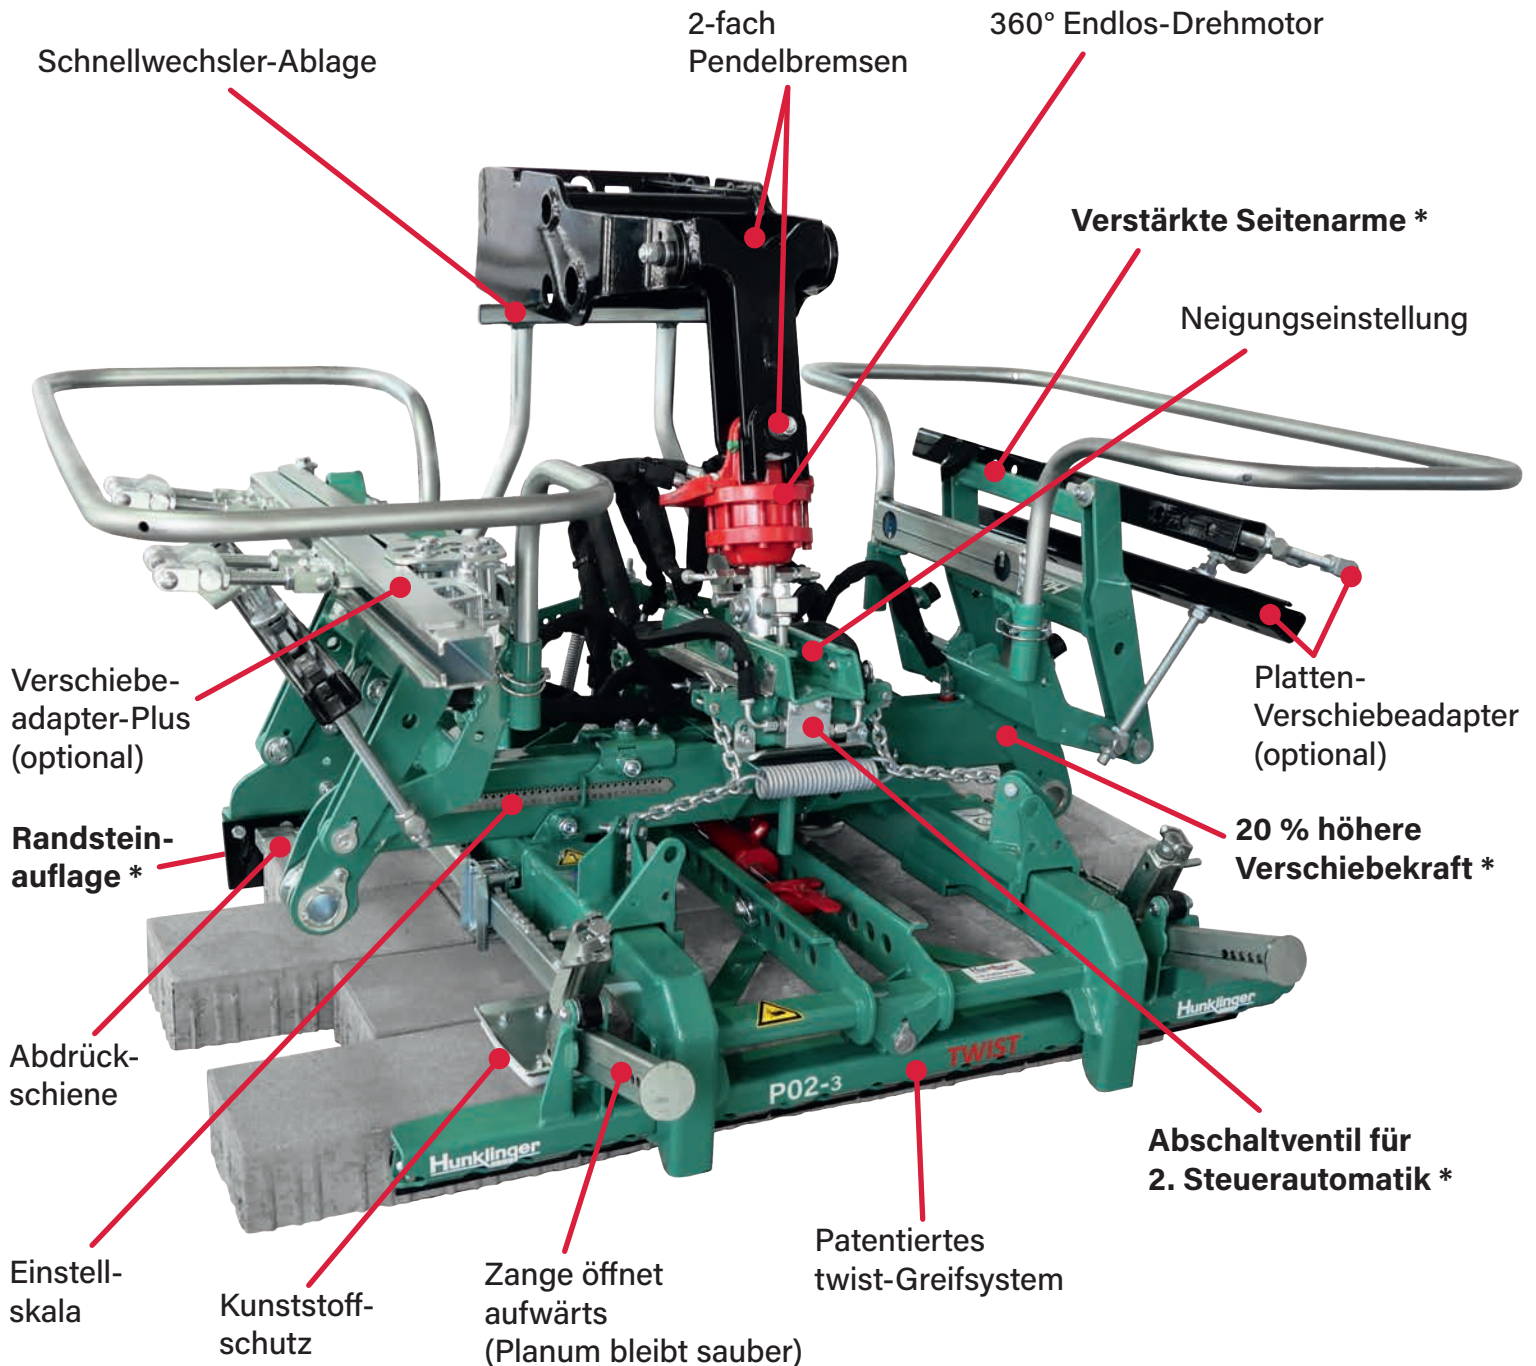

Pflastergreif P02-3

für Minibagger ab 4 t

Neue Serie

■ Eigengewicht:	260 kg
■ Tragfähigkeit:	400 kg
■ Steindicke:	5 - 14 cm
■ Klemmbereich Greifzange:	60 - 132 cm
■ Klemmbereich Ausrichtzange:	100 - 150 cm

*) Neu ggb. P02-2